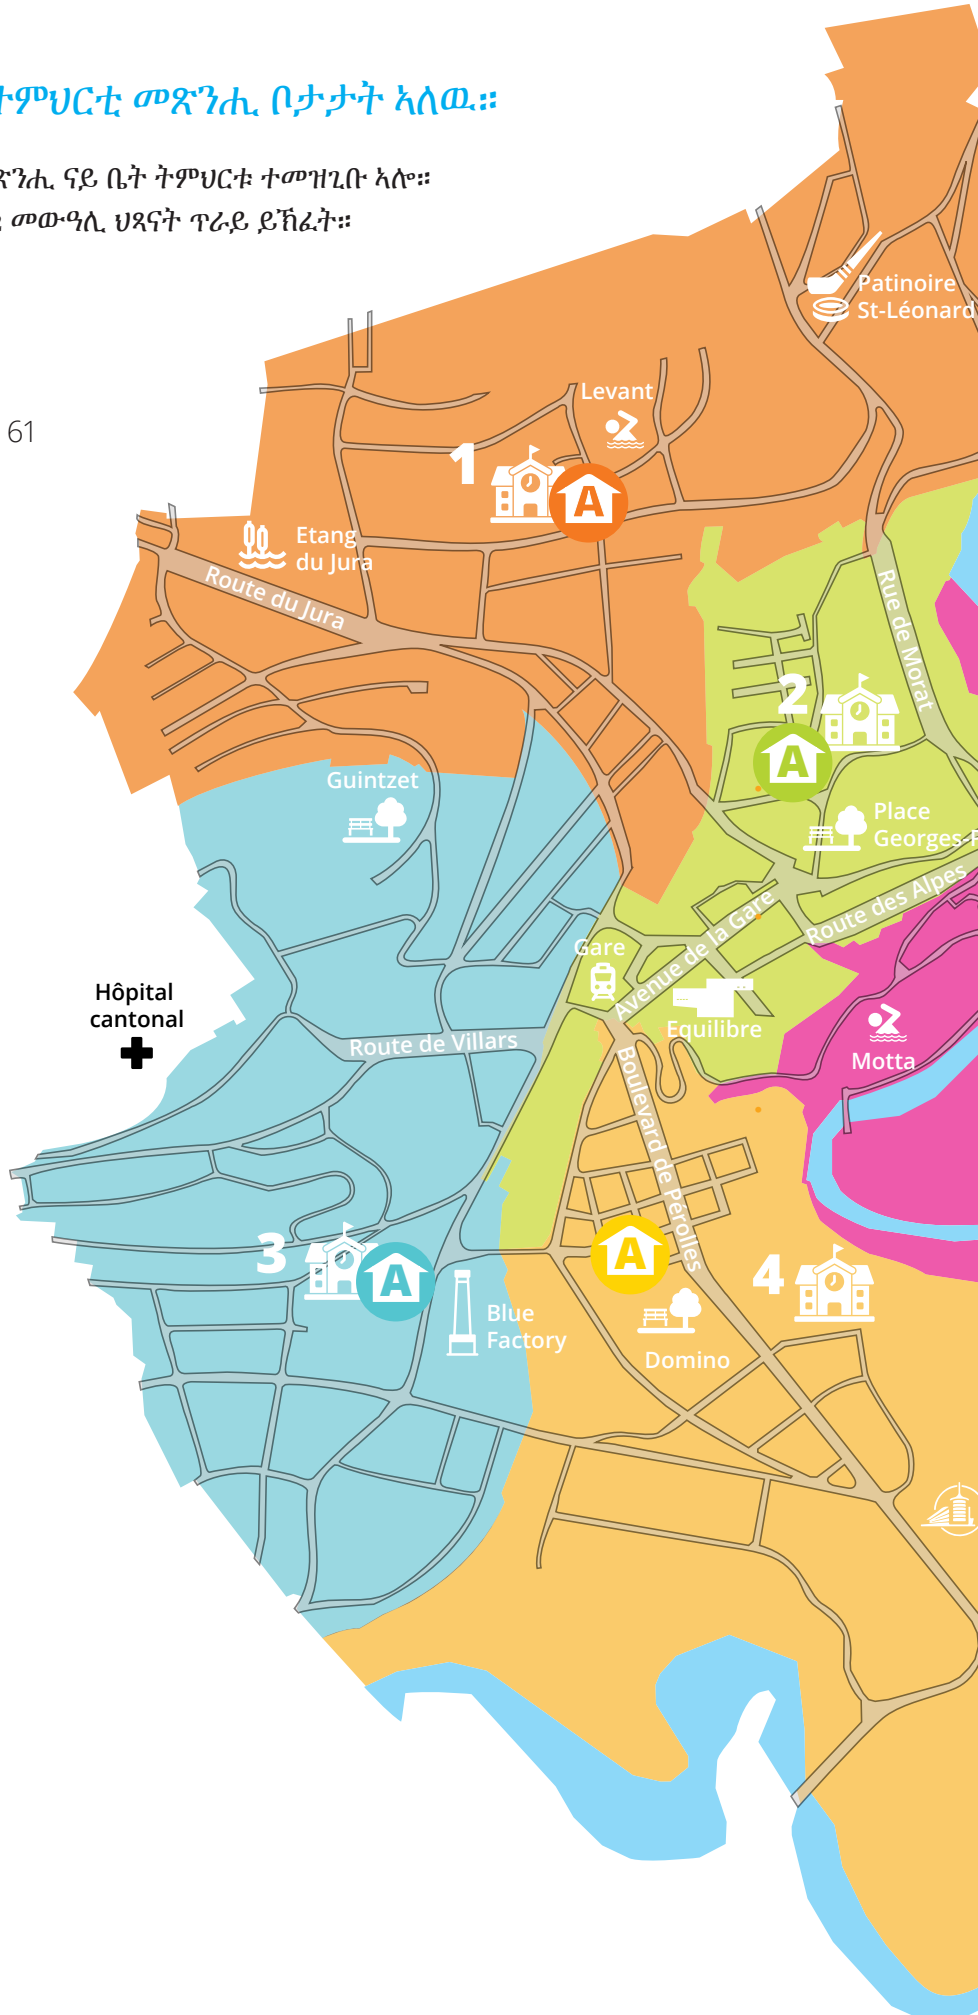

አብ ከተማ ፍሪቡርግ 6 ድሕሪ ትምህርቲ መጽንሒ ቦታታት አለዉ።

ውላድኩም አብ ድሕሪ ትምህርቲ ዝርከብ መጽንሒ ናይ ቤት ትምህርቲ ተመዝጊቡ አሎ።

አብ እዋን ዕረፍቲ ንኹሎም ህጻናት ዝኸውን 2 መውዓሊ ህጻናት ጥራይ ይኸፈት።

1

ቤት ትምህርቲ ጁራ

Avenue du Général-Guisan 53, 59, 61

መጽንሒ ድሕሪ ትምህርቲ ጁራ

Avenue du Général-Guisan 53c

2

4

ቤት ትምህርቲ ቦርግ

Varis 3

መጽንሒ ድሕሪ ትምህርቲ ቦርግ

Rue Joseph-Piller 5

3

ቤት ትምህርቲ ሺንታ

Route de la Gruyère 9, 11a, 13

መጽንሒ ድሕሪ ትምህርቲ ናይ ሺንታ

Route de la Gruyère 9

4

ቤት ትምህርቲ ፔሮል

Rue du Botzet 10, 12, 14, 16

መጽንሒ ተማሃሮ ፔሮል

Route des Arsenaux 21

5

ቤት ትምህርቲ ቪላ ተረዛ

Route de Berne 10

6

ቤት ትምህርቲ ሾንበርግ

Route de la Heitera 15, 17, 21, 21a

መጽንሒ ተማሃሮ ሾንበርግ