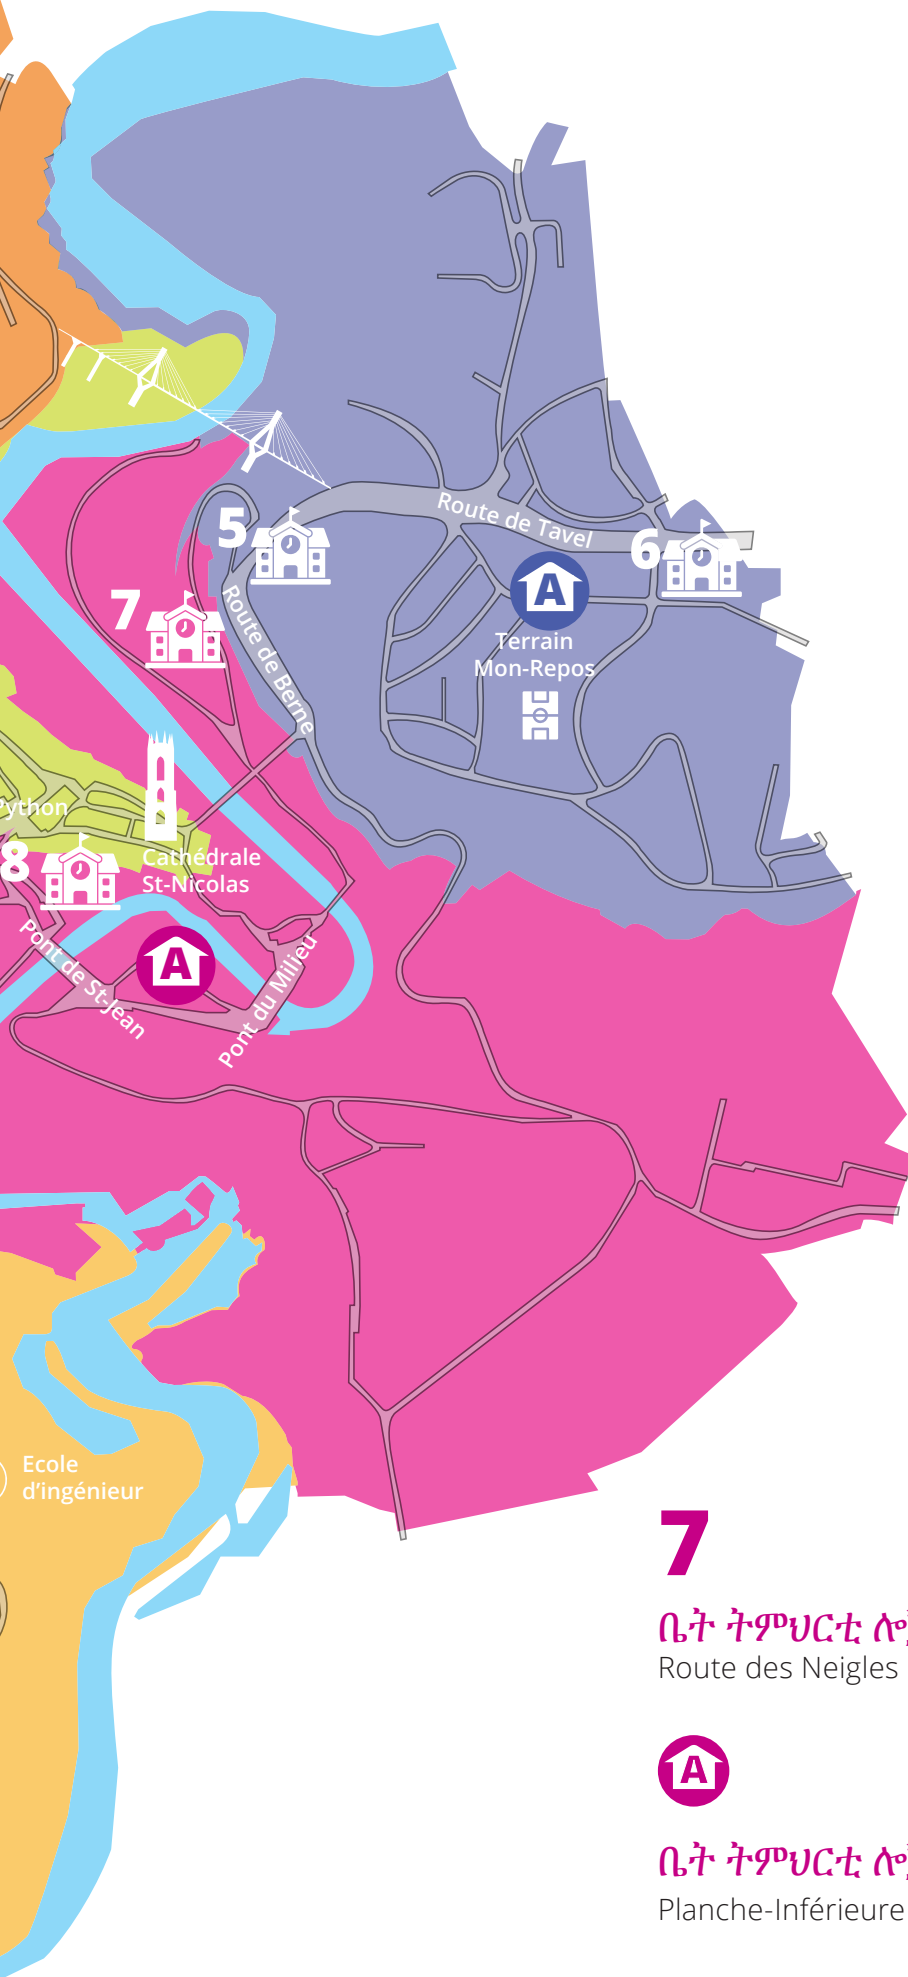

ቤት ትምህርቲ ሺንታ

Route de la Gruyère 9, 11a, 13

መጽንሒ ድሕሪ ትምህርቲ ናይ ሺንታ

Route de la Gruyère 9

4

ቤት ትምህርቲ ፔሮል

Rue du Botzet 10, 12, 14, 16

መጽንሒ ተማሃሮ ፔሮል

Route des Arsenaux 21

5

ቤት ትምህርቲ ቪላ ተረዛ

Route de Berne 10

6

ቤት ትምህርቲ ሾንበርግ

Route de la Heitera 15, 17, 21, 21a

መጽንሒ ተማሃሮ ሾንበርግ